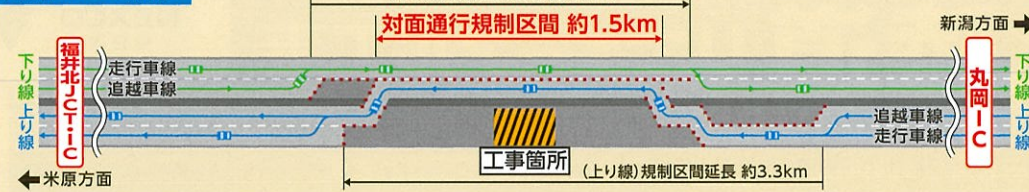

規制内容

規制区間

規制内容

渋滞予測

福井北JCT-IC ⇒ 丸岡IC

平日	休日
(新潟方面) 下り線 →	
渋滞なし	渋滞なし
渋滞なし	2km程度
← 上り線(米原方面)	

金沢森本IC ⇒ 小矢部IC