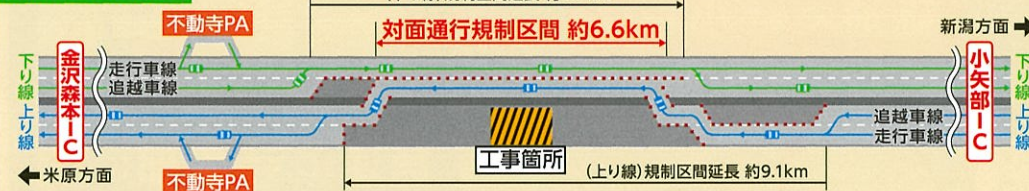

## 規制区間

## 規制内容

## 渋滞予測

福井北JCT-IC ⇒ 丸岡IC

平日	休日
(新潟方面) 下り線 →	
渋滞なし	渋滞なし
渋滞なし	2km程度
← 上り線(米原方面)	

金沢森本IC ⇒ 小矢部IC

平日	休日
(新潟方面) 下り線 →	
7時~10時 3km程度	1~5km程度
16時~18時 3km程度	1~5km程度
← 上り線(米原方面)	

砺波IC ⇒ 小杉IC

平日	休日
(新潟方面) 下り線 →	
7時~9時 1km程度	1km程度
渋滞なし	1km程度
← 上り線(米原方面)	

富山IC ⇒ 立山IC

平日	休日
(新潟方面) 下り線 →	
渋滞なし	渋滞なし
渋滞なし	渋滞なし
← 上り線(米原方面)	

魚津IC ⇒ 黒部IC

平日	休日
(新潟方面) 下り線 →	
渋滞なし	渋滞なし
渋滞なし	渋滞なし
← 上り線(米原方面)	

※規制区間は、工事進捗状況によって変更となる場合があります。