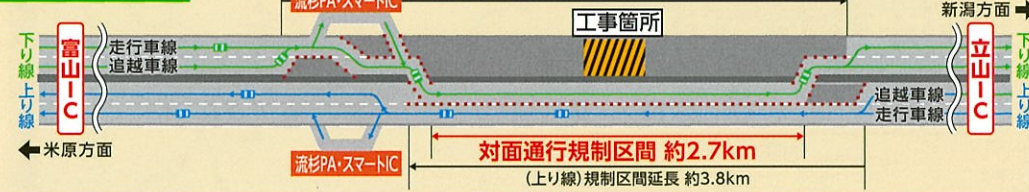

## 渋滞予測

福井北JCT-IC ⇒ 丸岡IC

平日	休日
(新潟方面) 下り線 →	
渋滞なし	渋滞なし
渋滞なし	2km程度
← 上り線(米原方面)	

金沢森本IC ⇒ 小矢部IC

平日	休日
(新潟方面) 下り線 →	
7時~10時 3km程度	1~5km程度
16時~18時 3km程度	1~5km程度
← 上り線(米原方面)	

砺波IC ⇒ 小杉IC

平日	休日
(新潟方面) 下り線 →	
7時~9時 1km程度	1km程度
渋滞なし	1km程度
← 上り線(米原方面)	

富山IC ⇒ 立山IC

平日	休日
(新潟方面) 下り線 →	
渋滞なし	渋滞なし
渋滞なし	渋滞なし
← 上り線(米原方面)	

魚津IC ⇒ 黒部IC

平日	休日
(新潟方面) 下り線 →	
渋滞なし	渋滞なし
渋滞なし	渋滞なし
← 上り線(米原方面)	

※規制区間は、工事進捗状況によって変更となる場合があります。