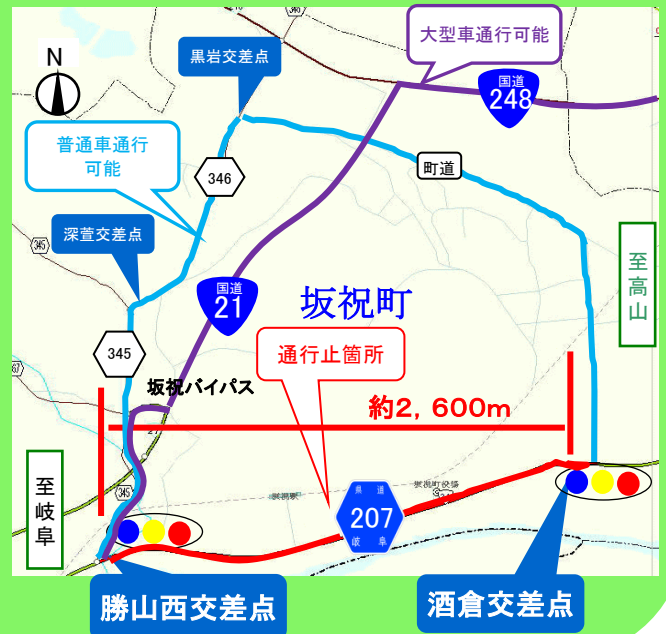

通行止箇所

問い合わせ先

- ●岐阜県 可茂土木事務所 施設管理課
- ●坂祝町役場 総務課

TEL 0574-25-3111
FAX 0574-25-0355

TEL 0574-66-2401
FAX 0574-27-1808