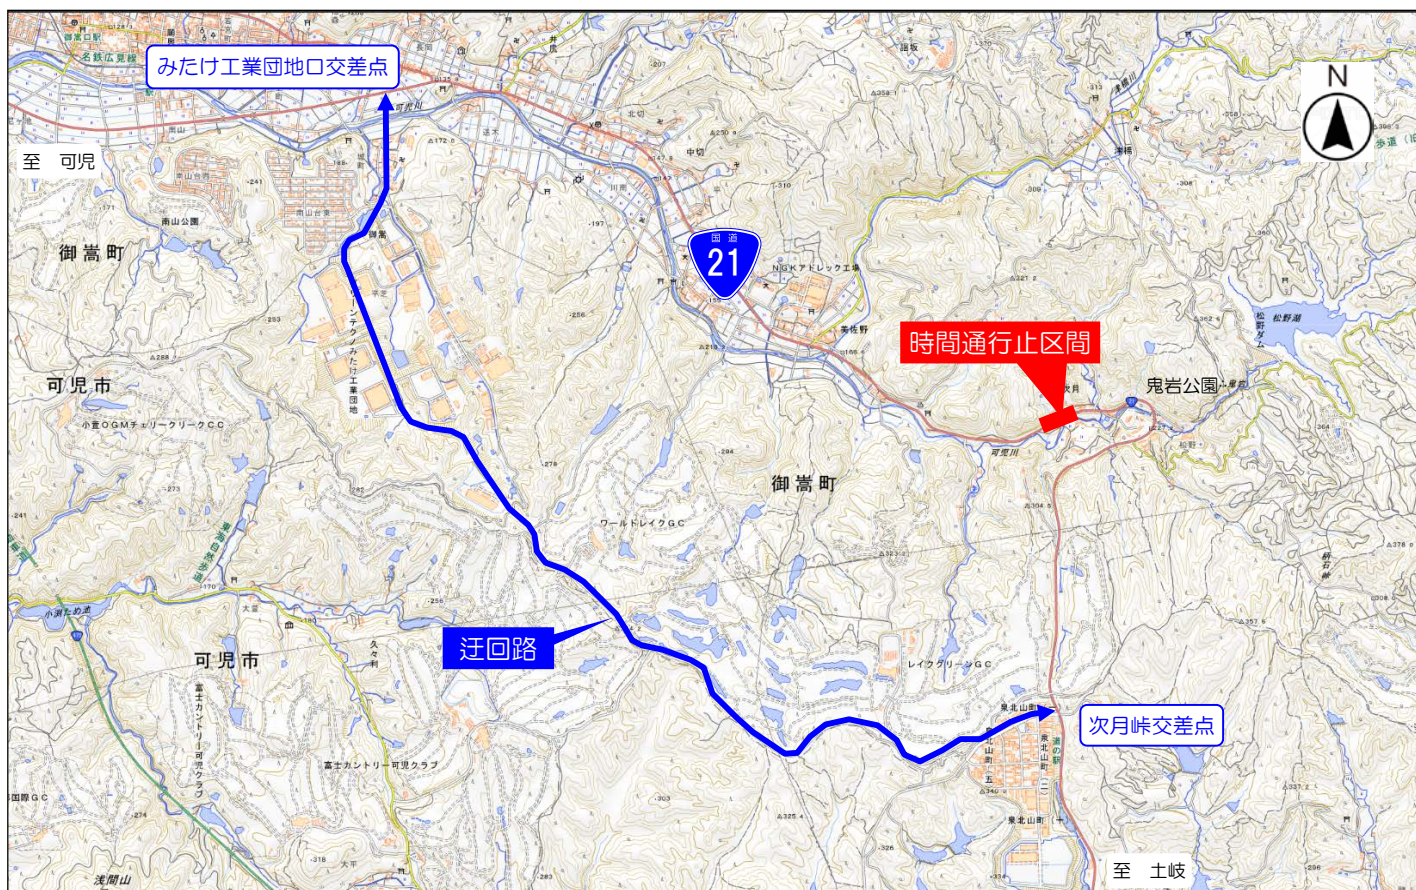

かにぐんみたけちょうしづき 国道21号 可児郡御嵩町次月地先内 時間通行止のお知らせ

このたび、可児郡御嵩町次月地先内において、道路情報表示板の更新作業の為、国道21号において、通行止を行います。

通行規制に伴い、地元の皆様はじめ、通行する皆様には大変ご不便・ご迷惑をおかけしますが、何卒ご理解とご協力をお願い致します。

1. 規制箇所： かにぐんみたけちょうしづき 可児郡御嵩町次月地先 国道21号 おにいわこうえん 鬼岩公園付近
2. 規制内容： **時間通行止**
3. 規制日時： 令和3年 2月18日（木） 予備日：令和3年 2月25日（木）
4. 規制時間： 22：00～翌5：00 の間に、15分間の通行止めを2回実施

※ 上記の通行止め時間以外は片側交互通行規制となります。

※ 雨天等の理由で作業を中止する場合があります。

■問い合わせ先

【発注者】

- 国土交通省 多治見砂防国道事務所 道路管理課 TEL 0572-25-8027
- 瑞浪国道維持出張所 TEL 0572-68-4591

【受注者】

「令和2年度 多治見国道通信設備工事」

- 松栄電子工業株式会社
現場代理人・監理技術者 山口喜広 TEL 052-531-5660

◎ 道路の異状を発見したら道路緊急ダイヤル #9910 へ（通話料無料、24時間受付）