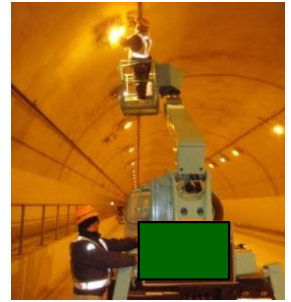

さんえんなんしん
三遠南信自動車道
あいちけんしんしろし しずおかけんはままつしきたく
愛知県新城市～静岡県浜松市北区
『夜間 通行止め』のお知らせ

E69「三遠南信自動車道」におきまして、交通規制による影響を最小限にするため、道路施設の点検やトンネル内清掃作業等を集中的に実施します。
道路利用者の皆様には工事期間中ご不便をおかけしますが、ご理解とご協力をお願いします。

規制場所：**鳳来峡**（ほうらいきょう）から **浜松いなさ北**（はままつきた）**インターチェンジ** まで
あいちけんしんしろししみょうこう しずおかけんはままつしきたくいなさちよう
（愛知県新城市名号～静岡県浜松市北区引佐町）

規制内容：上下線 夜間通行止め

規制期間：令和3年**5月17日（月）21時** ～ 令和3年**5月20日（木）朝6時**
（予備日：令和3年5月20日（木）21時 ～ 令和3年5月22日（土）朝6時）

規制時間：毎夜 **21時** から 翌朝 **6時** まで

※上記の時間帯以外は通常どおり通行できます

通行規制実施予定カレンダー

令和3年5月

日	月	火	水	木	金	土
						1
2	3	4	5	6	7	8
9	10	11	12	13	14	15
16	17	18	19	20	21	22
23	24	25	26	27	28	29
30	31					

: 通行止予定日
: 予備日

（トンネル照明点検）