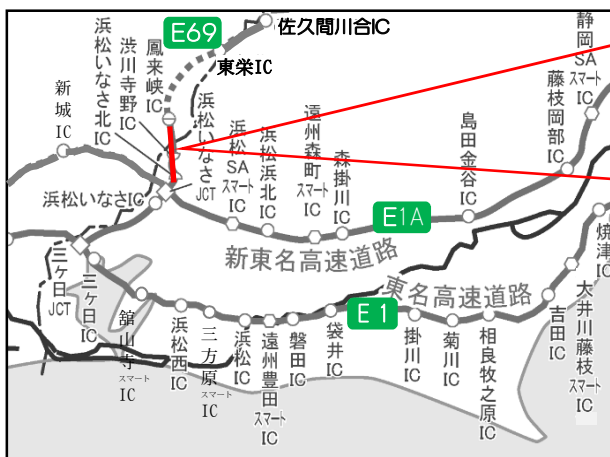

さんえんなんしん
三遠南信自動車道
あいちけんしんしろし しずおかけんはままつしきたく
愛知県新城市～静岡県浜松市北区
『夜間 通行止め』のお知らせ

E69「三遠南信自動車道」におきまして、交通規制による影響を最小限にするため、道路施設の点検やトンネル内清掃作業等を集中的に実施します。
 道路利用者の皆様には工事期間中ご不便をおかけしますが、ご理解とご協力をお願いします。

規制場所：**鳳来峡**（ほうらいきょう）から **浜松いなさ北**（はままつきた）**インターチェンジ** まで
あいちけんしんしろししみょうこう しずおかけんはままつしきたくいなさちよう
 （愛知県新城市名号～静岡県浜松市北区引佐町）

規制内容：上下線 夜間通行止め

規制期間：令和3年**5月17日（月）21時** ～ 令和3年**5月20日（木）朝6時**
 （予備日：令和3年5月20日（木）21時 ～ 令和3年5月22日（土）朝6時）

規制時間：毎夜 **21時** から 翌朝 **6時** まで

※上記の時間帯以外は通常どおり通行できます

通行規制実施予定カレンダー

令和3年5月

日	月	火	水	木	金	土
						1
2	3	4	5	6	7	8
9	10	11	12	13	14	15
16	17	18	19	20	21	22
23	24	25	26	27	28	29
30	31					

: 通行止予定日
 : 予備日

（トンネル照明点検）

通行止め区間のご案内

工事期間中、悪天候による規制の中止や規制期間の変更がございますので、規制状況は下記にお問い合わせ下さい。

- ◎規制・渋滞に関する問合せ先
 日本道路交通情報センター TEL 050-3369-6622（携帯電話短縮ダイヤル #8011） 24時間受付
- ◎工事に関する問合せ先
 国土交通省 浜松河川国道事務所 道路管理第二課 TEL 053-466-0151 FAX 053-466-0126 平日8時30分～
 浜松国道維持出張所 TEL 0538-32-4060 FAX 0538-34-5241 17時15分受付
 浜松河川国道事務所ホームページ <https://www.cbr.mlit.go.jp/hamamatsu/>

道路の異状を発見したら・・・道路緊急ダイヤル **#9910**（通話料無料・24時間受付）