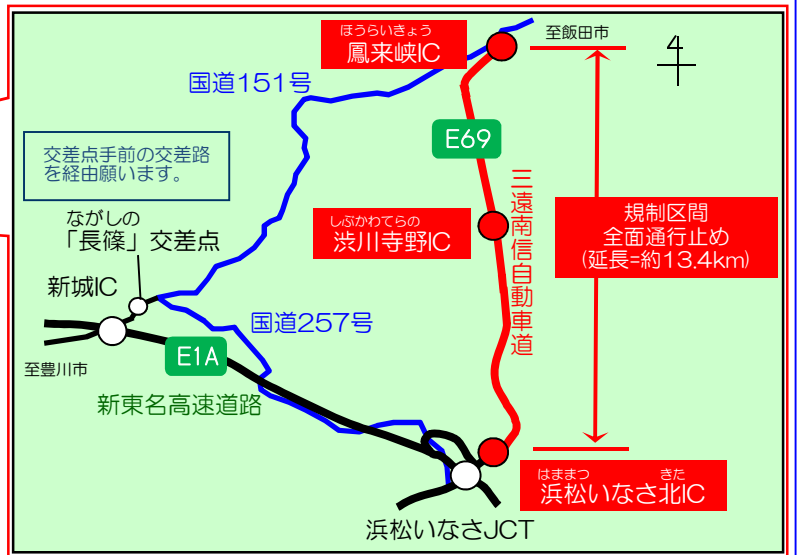

さんえんなんしん
三遠南信自動車道
あいちけんしんしろし しずおかけんはままつしきたく
愛知県新城市～静岡県浜松市北区
『夜間 通行止め』のお知らせ

E69「三遠南信自動車道」におきまして、交通規制による影響を最小限にするため、道路施設の点検やトンネル内清掃作業等を集中的に実施します。
 道路利用者の皆様には工事期間中ご不便をおかけしますが、ご理解とご協力をお願いします。

規制場所：**鳳来峡**（ほうらいきょう）から **浜松いなさ北**（はままつきた）**インターチェンジ** まで
あいちけんしんしろししみょうこう しずおかけんはままつしきたくいなさちよう
 （愛知県新城市名号～静岡県浜松市北区引佐町）

規制内容：上下線 夜間通行止め

規制期間：令和3年**5月17日（月）21時** ～ 令和3年**5月20日（木）朝6時**
 （予備日：令和3年5月20日（木）21時 ～ 令和3年5月22日（土）朝6時）

規制時間：毎夜 **21時** から 翌朝 **6時** まで

※上記の時間帯以外は通常どおり通行できます

通行規制実施予定カレンダー

令和3年5月

日	月	火	水	木	金	土
						1
2	3	4	5	6	7	8
9	10	11	12	13	14	15
16	17	18	19	20	21	22
23	24	25	26	27	28	29
30	31					

: 通行止予定日
 : 予備日

（トンネル照明点検）

通行止め区間のご案内

工事期間中、悪天候による規制の中止や規制期間の変更がございますので、規制状況は下記にお問い合わせ下さい。

- ◎規制・渋滞に関する問合せ先
 日本道路交通情報センター TEL 050-3369-6622（携帯電話短縮ダイヤル #8011） 24時間受付
- ◎工事に関する問合せ先
 国土交通省 浜松河川国道事務所 道路管理第二課 TEL 053-466-0151 FAX 053-466-0126 平日8時30分～
 浜松国道維持出張所 TEL 0538-32-4060 FAX 0538-34-5241 17時15分受付
 浜松河川国道事務所ホームページ <https://www.cbr.mlit.go.jp/hamamatsu/>