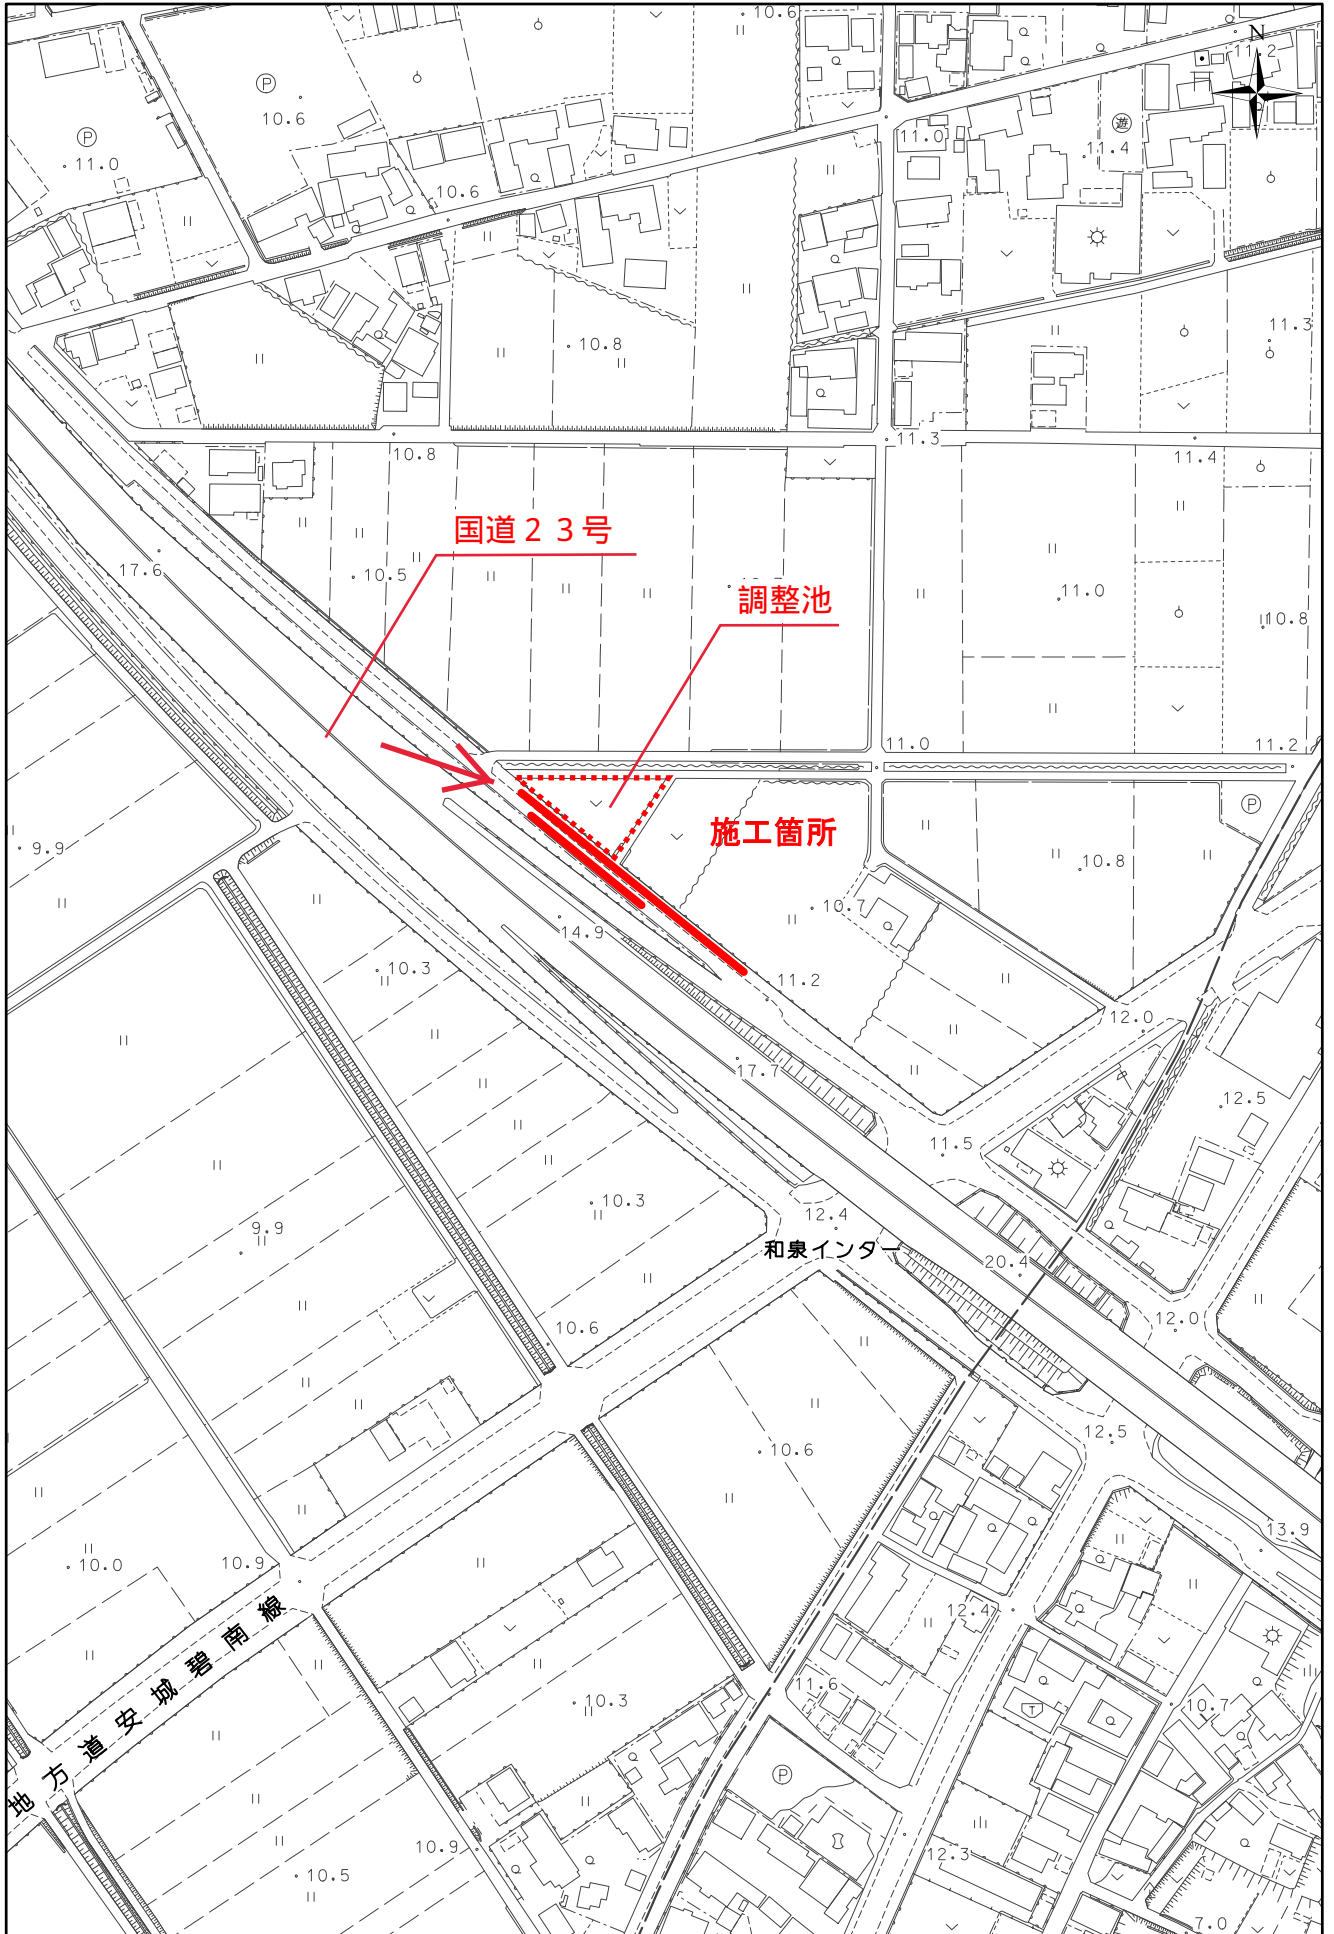

# 位置図(榎前町)

10,678.5

-118,363.0

-119,002.2

-11,113.8

1:2,500

0 15 30 60 90 120  
メートル