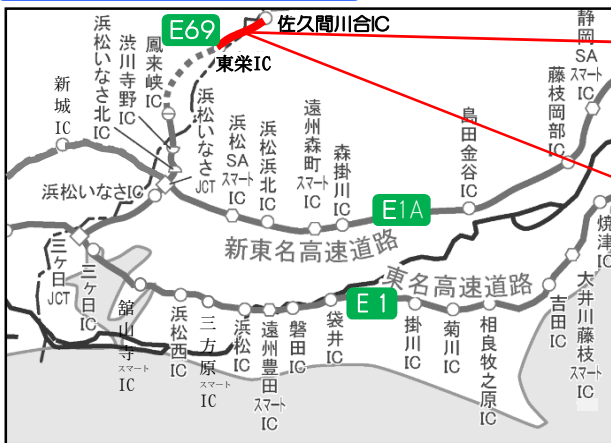

作業期間中、気象状況や作業の進捗により規制の中止や規制期間等を変更する場合があります。最新の情報は下記によりご確認ください。

◎規制・渋滞に関する問合せ先

日本道路交通情報センター TEL 050-3369-6622 (携帯電話短縮ダイヤル #8011) 24時間受付

◎作業に関する問合せ先

国土交通省 浜松河川国道事務所 防災課 TEL 053-466-0129

浜松国道維持出張所 TEL 0538-32-4060

平日8時30分~17時15分受付

浜松河川国道事務所メールアドレス：cbr-hamadou-c@mlit.go.jp

浜松河川国道事務所HP：https://www.cbr.mlit.go.jp/hamamatsu/index.html

浜松河川国道事務所Twitter：@mlit_hamamatsu

道路の異状を発見したら・・・道路緊急ダイヤル **#9910** (通話料無料・24時間受付)