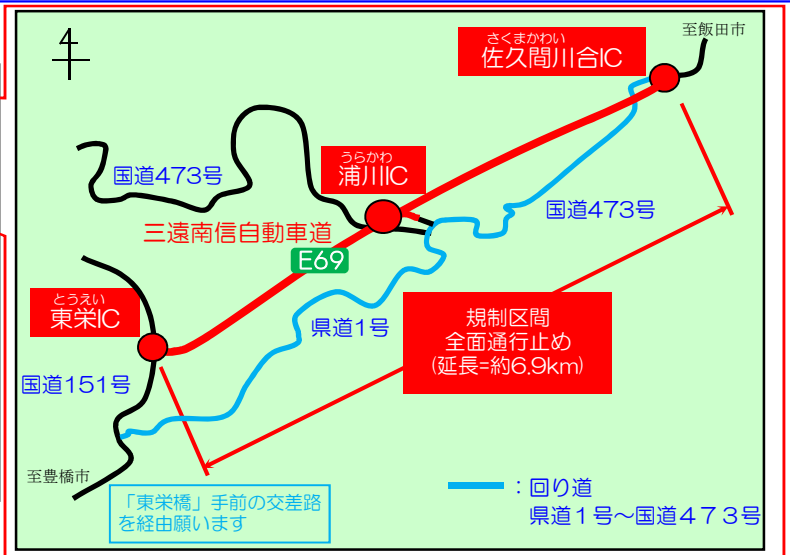

(トンネル照明点検)

作業期間中、気象状況や作業の進捗により規制の中止や規制期間等を変更する場合があります。最新の情報は下記によりご確認ください。

◎規制・渋滞に関する問合せ先

日本道路交通情報センター TEL 050-3369-6622 (携帯電話短縮ダイヤル #8011) 24時間受付

◎作業に関する問合せ先

国土交通省 浜松河川国道事務所 防災課 TEL 053-466-0129

浜松国道維持出張所 TEL 0538-32-4060

平日8時30分~17時15分受付

浜松河川国道事務所メールアドレス：cbr-hamadou-c@mlit.go.jp

浜松河川国道事務所HP：https://www.cbr.mlit.go.jp/hamamatsu/index.html

浜松河川国道事務所Twitter：@mlit_hamamatsu

道路の異状を発見したら・・・道路緊急ダイヤル **#9910** (通話料無料・24時間受付)