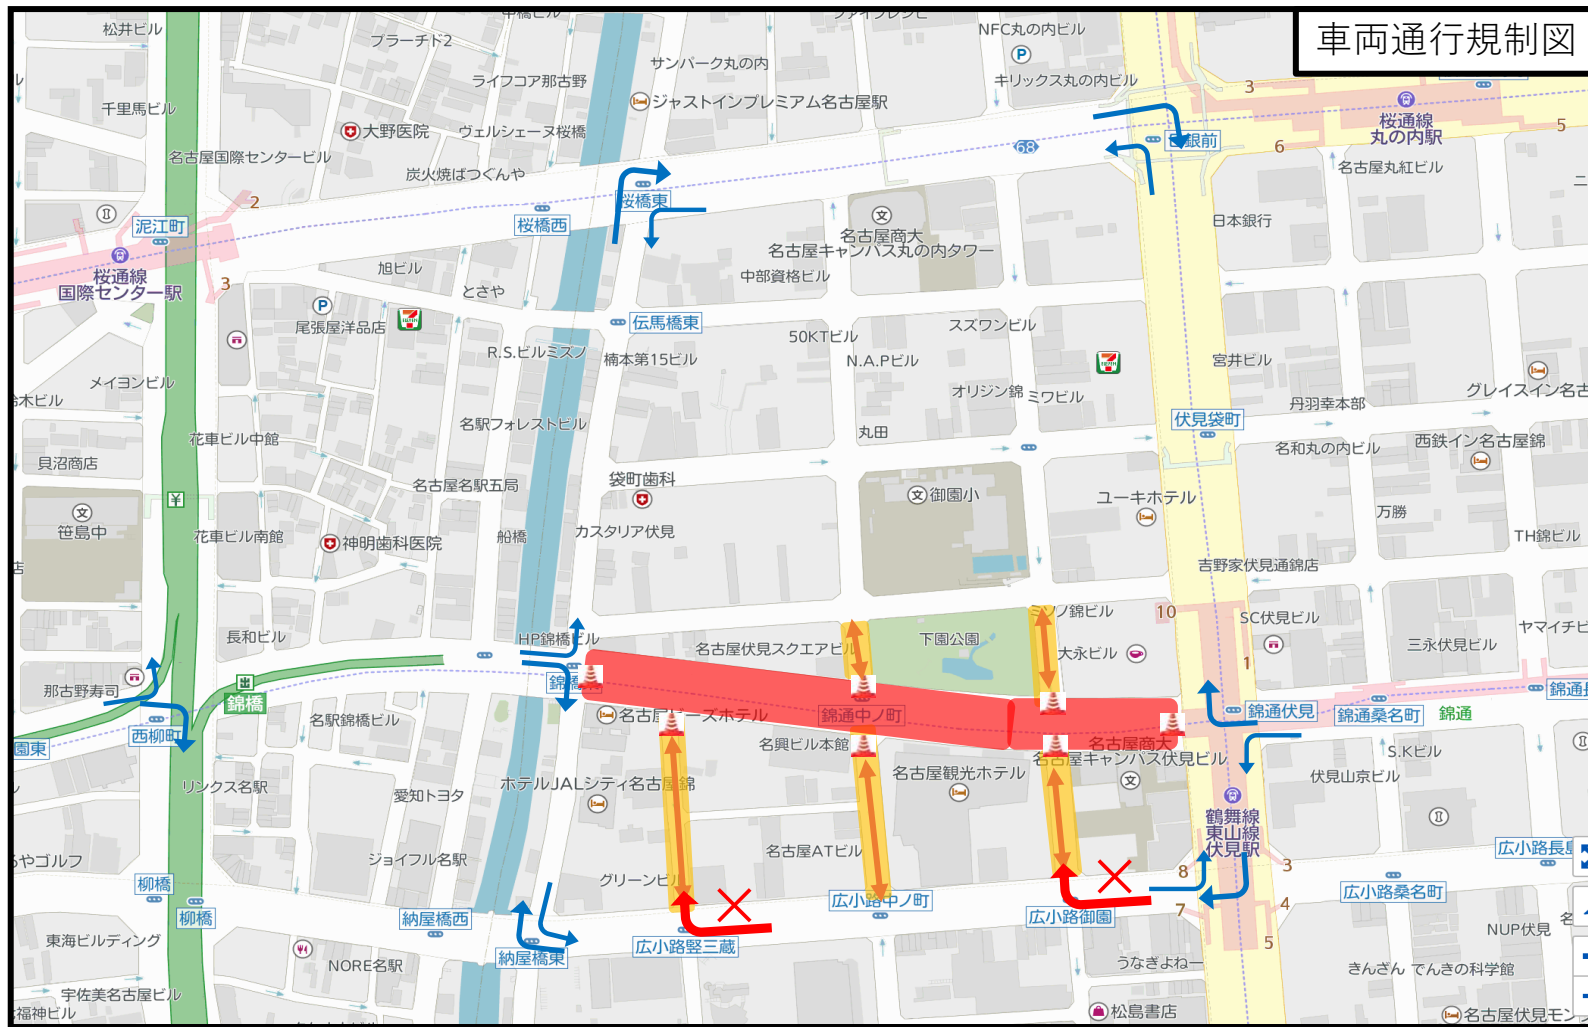

# ご協力をお願い

この度、「錦通」にて、下記の日程で撮影をさせて頂くことになりました。多大なるご迷惑をおかけすることになるかと思いますが、何卒ご理解とお力添え賜りますよう、何卒お願い申し上げます。

- 実施日 2021年10月24日(日) 天候予備日：10月31日(日)
- 規制時間 午前5時30分～10時30分 (総規制時間：5時間)

車両通行規制図

- 交通規制 (5:30~10:30の間は車両通行及び通り抜けができません)
  - 一方通行の解除区間 (5:30~10:30の間、一方通行の解除を実施します)
  - 車両侵入不可
  - 迂回方向
- ※広小路御園・広小路堅三蔵の交差点については東進方向からの右折は通常通り出来ませんのでご注意ください。