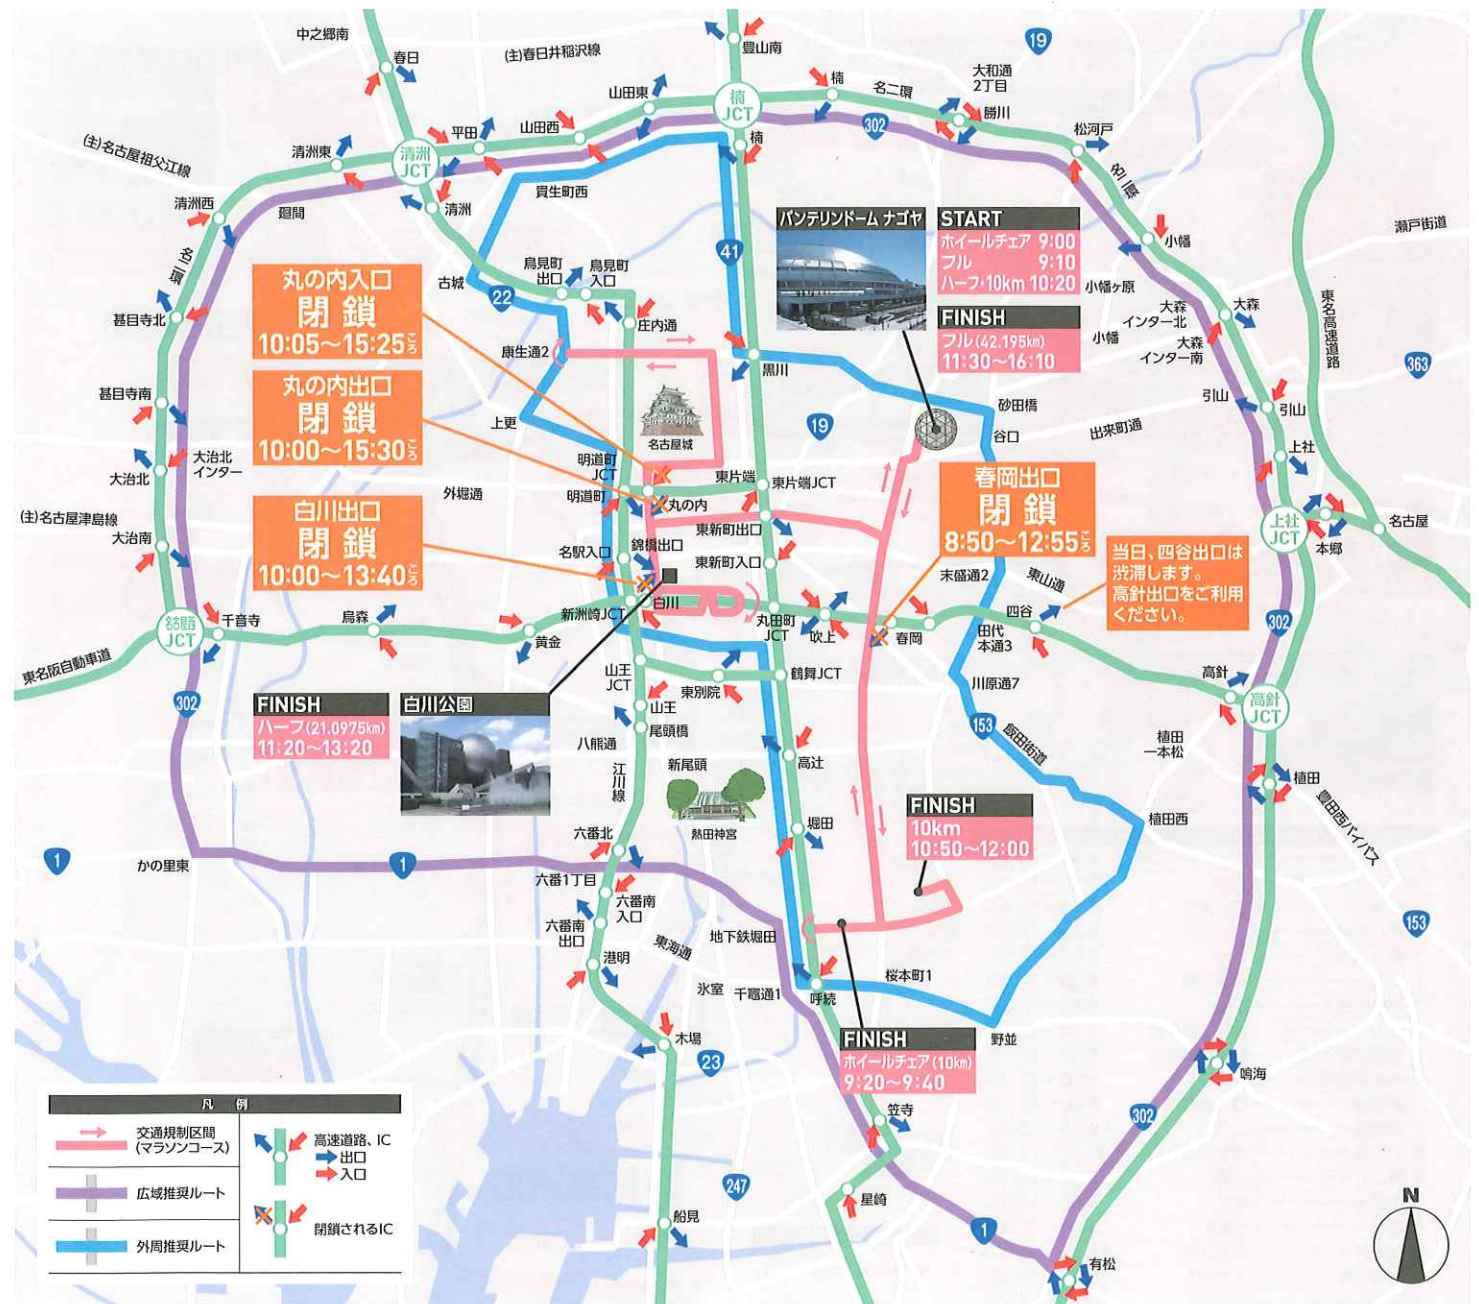

今回のお願い 広域版

マラソンによる規制時間は目安であり、当日の競技状況によって変わる場合があります。

- コース及びコース周辺の道路では、**最長約10時間、車両の通行が禁止**されます。ご協力をお願いします。
- 名古屋市内では相当の混雑・渋滞が予想されますので、**当日の自動車利用は極力ご遠慮ください。**
 なお、自動車を利用される場合は、外周の推奨ルート、高速道路(有料、一部出入口閉鎖あり)等をご利用ください。
- **歩行者と自転車もコース横断はできません。**横断者は歩道橋、地下鉄出入口等の他、大会関係者の指示に従って横断してください。
- コース及び会場周辺での**無人航空機(ドローン等)の飛行は禁止させていただきます。**

マラソンフェスティバル ナゴヤ・愛知実行委員会
 交通規制問合せデスク TEL 0570-666-401 (有料)
 ※土日祝および、冬期休日を除く 10:00~17:00
 ※3月6日(月)~11日(土) 10:00~20:00、3月12日(日) 7:00~17:00
 公式HPは [マラソンフェスティバル ナゴヤ・愛知](#)

お問合せ先

SSS Stop Slow Smart
 3つのSで交通事故抑止!

皆さまのご協力をお願いします

名古屋ウィメンズマラソン2023
名古屋シティマラソン2023
名古屋ウィメンズホイールチェアマラソン2023

2023年
3月12日(日)

規制予定時間
6:00~16:20

交通規制のお知らせ

マラソンによる規制時間は目安であり、当日の競技状況によって変わる場合があります。

- コース及びコース周辺の道路では、**最長約10時間、車両の通行が禁止**されます。ご協力をお願いします。
- 名古屋市内では相当の混雑・渋滞が予想されますので、**当日の自動車利用は極力ご遠慮**ください。
なお、自動車を利用される場合は、外周の推奨ルート、高速道路(有料、一部出入口閉鎖あり)等をご利用ください。
- **歩行者と自転車もコース横断はできません**。横断者は歩道橋、地下鉄出入口等の他、大会関係者の指示に従って横断してください。
- コース及び会場周辺での**無人航空機(ドローン等)の飛行は禁止**させていただきます。