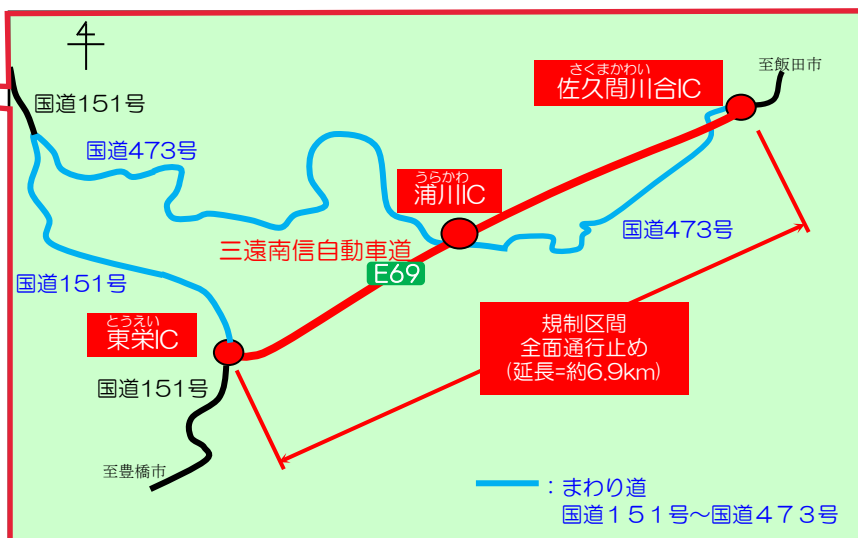

# 三遠南信自動車道 佐久間川合IC ~ 東栄IC 上下線『夜間 通行止め』のお知らせ

E69「三遠南信自動車道(佐久間川合IC~東栄IC)」におきまして、『夜間通行止め』にて道路施設の点検・清掃、除草作業等を実施します。

道路利用者の皆様には作業期間中ご不便をおかけしますが、ご理解とご協力をお願いします。

規制区間：佐久間川合IC ~ 東栄IC まで

(静岡県浜松市天竜区佐久間町~愛知県北設楽郡東栄町)

規制内容：上下線 夜間通行止め (まわり道あり 下図参照)

規制期間：令和5年9月4日(月) 21時 ~ 令和5年9月7日(木) 6時まで

予備日：令和5年9月7日(木) 21時~令和5年9月12日(火) 6時まで

※(9月9日(土) 21時から9月11日(月) 6時の間は除く)

規制時間：各日の21時 ~ 翌6時まで

※上記の時間帯以外は通常どおり通行できます

### 通行規制実施予定カレンダー

令和5年9月						
日	月	火	水	木	金	土
3	4	5	6	7	8	9
	21時▶翌6時	21時▶翌6時	21時▶翌6時	予備日 21時▶翌6時	予備日 21時▶翌6時	
10	11	12	13	14	15	16
	予備日 21時▶翌6時					

黄色：通行止予定日      緑色：予備日

(トンネル内清掃)

(トンネル照明点検)

### 通行止め区間のご案内

作業期間中、気象状況や作業の進捗により規制の中止や規制期間等を変更する場合があります。最新の情報は下記によりご確認下さい。

◎規制・渋滞に関する問合せ先

日本道路交通情報センター TEL 050-3369-6622 (携帯電話短縮ダイヤル #8011) 24時間受付

◎作業に関する問合せ先

国土交通省 浜松河川国道事務所 浜松国道維持出張所 TEL 0538-32-4060

防災課 TEL 053-466-0129