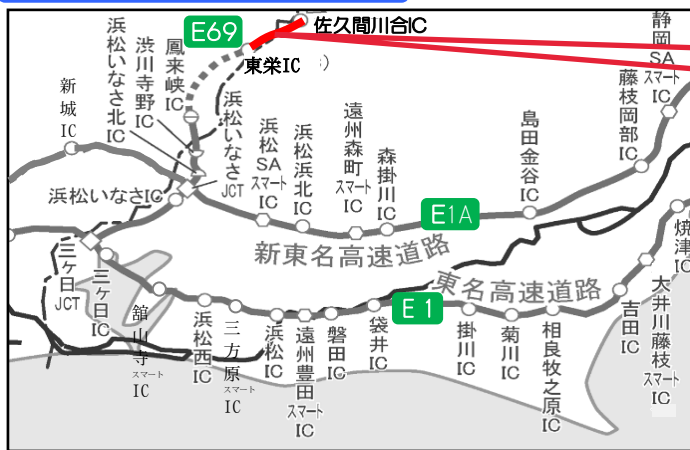

# 三遠南信自動車道 佐久間川合IC ~ 東栄IC 上下線『夜間 通行止め』のお知らせ

E69「三遠南信自動車道(佐久間川合IC~東栄IC)」におきまして、『夜間通行止め』にて道路施設の点検・清掃、除草作業等を実施します。

道路利用者の皆様には作業期間中ご不便をおかけしますが、ご理解とご協力をお願いします。

規制区間：佐久間川合IC ~ 東栄IC まで

(静岡県浜松市天竜区佐久間町~愛知県北設楽郡東栄町)

規制内容：上下線 夜間通行止め (まわり道あり 下図参照)

規制期間：令和5年9月4日(月) 21時 ~ 令和5年9月7日(木) 6時まで

予備日：令和5年9月7日(木) 21時~令和5年9月12日(火) 6時まで

※(9月9日(土) 21時から9月11日(月) 6時の間は除く)

規制時間：各日の21時 ~ 翌6時まで

※上記の時間帯以外は通常どおり通行できます

### 通行規制実施予定カレンダー

令和5年9月						
日	月	火	水	木	金	土
3	4	5	6	7	8	9
	21時▶翌6時	21時▶翌6時	21時▶翌6時	予備日 21時▶翌6時	予備日 21時▶翌6時	
10	11	12	13	14	15	16
	予備日 21時▶翌6時					

黄色：通行止予定日      緑色：予備日

(トンネル内清掃)

(トンネル照明点検)

### 通行止め区間のご案内

作業期間中、気象状況や作業の進捗により規制の中止や規制期間等を変更する場合があります。最新の情報は下記によりご確認下さい。

◎規制・渋滞に関する問合せ先

日本道路交通情報センター TEL 050-3369-6622 (携帯電話短縮ダイヤル #8011) 24時間受付

◎作業に関する問合せ先

国土交通省 浜松河川国道事務所 浜松国道維持出張所 TEL 0538-32-4060

防災課 TEL 053-466-0129