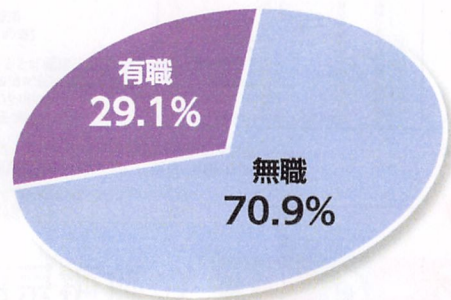

再犯防止と仕事の関係

再犯をして刑事施設に戻った人の多くが、仕事をしていますでした。

(平成31年・令和元年矯正統計年報による。)

刑務所出所者等 [刑務所出所者、少年院出所者など] の雇用

再犯の防止
犯罪被害の減少

安全・安心な社会へ

再犯防止には
仕事が大切だね！

就労に向けた刑事施設・少年院の取組