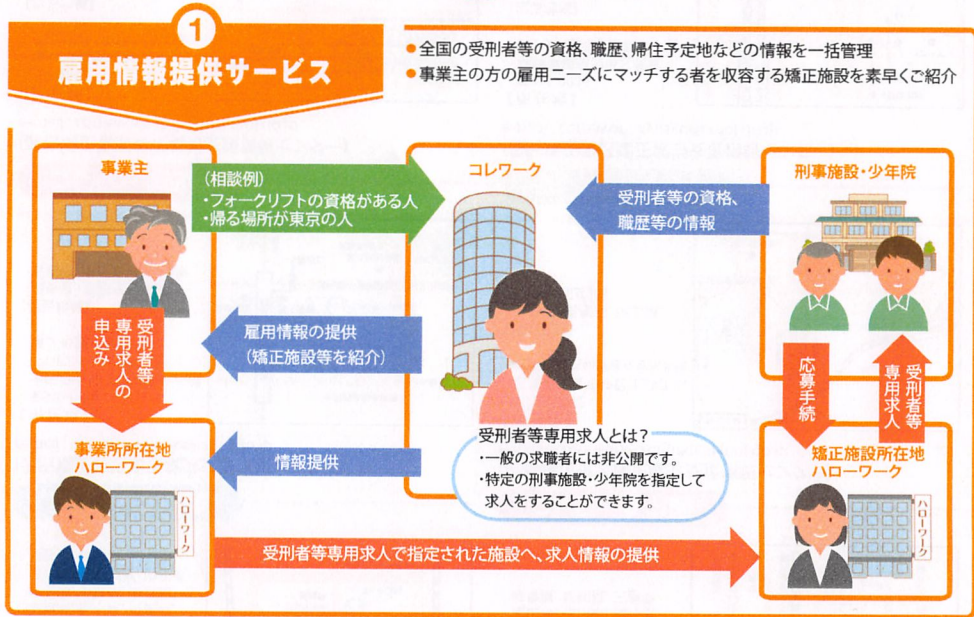

コレワークは、刑務所出所者等の雇用を検討されている事業主の方に採用手続のためのお手伝いをさせていただきます！

コレワークの3つのサービス