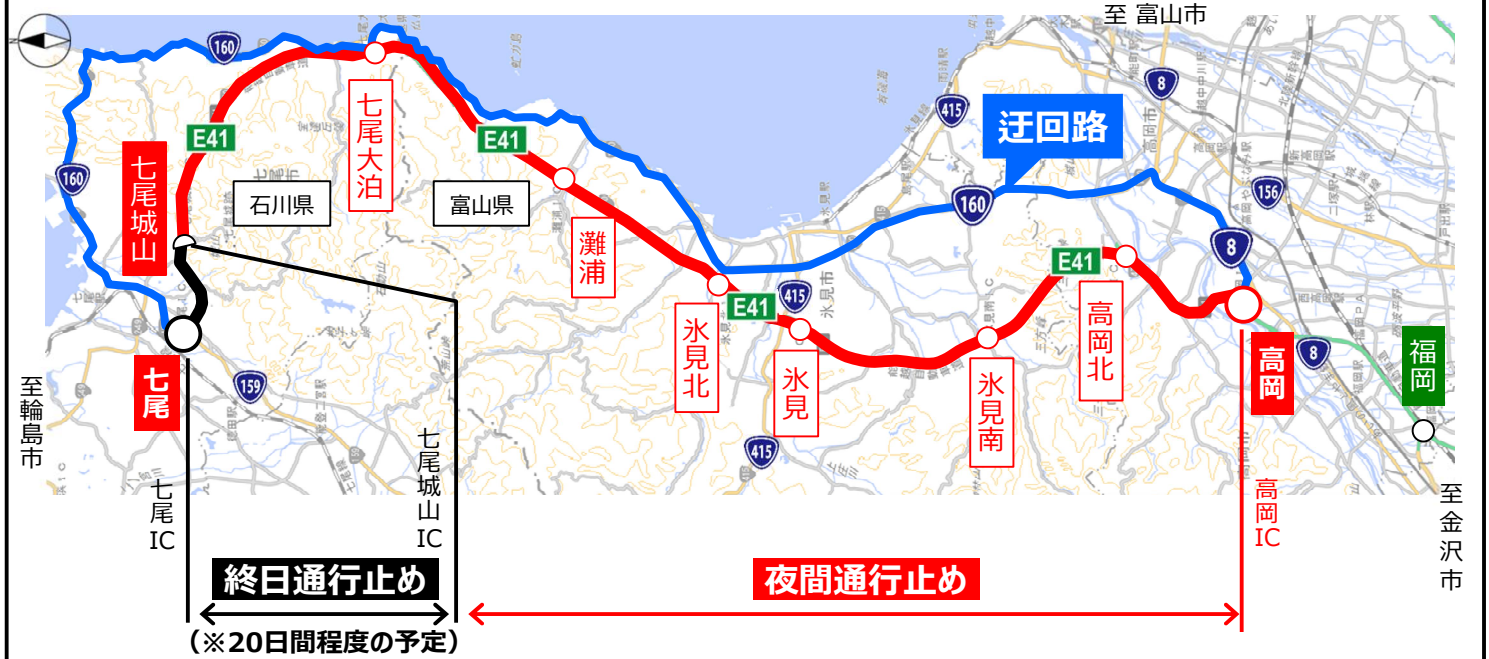

気象条件等により、工事日程に変更が生じることがありますので、
当日の規制情報は、交通情報及び道路情報板をご確認ください。

道路情報提供システム

<<https://www.road-info-prvs.milt.go.jp/roadinfo/>>

[PC]

[スマートフォン]

【お問い合わせ先】 富山河川国道事務所 能越国道維持出張所長 ^{が と} ^{まさのり} 我戸 正則
住所: ^{たかおか} ^{ちようけいじ} 高岡市長慶寺591番 電話: 0766-23-6776(直通) FAX: 0766-23-7261

【お問い合わせ先】 金沢河川国道事務所 能登国道維持出張所長 ^{すずき} ^{くにお} 鈴木 邦夫
住所: ^{ななお} ^{ちのまち} 七尾市千野町に部28番地 電話: 0767-57-0778(直通) FAX: 0767-57-7261