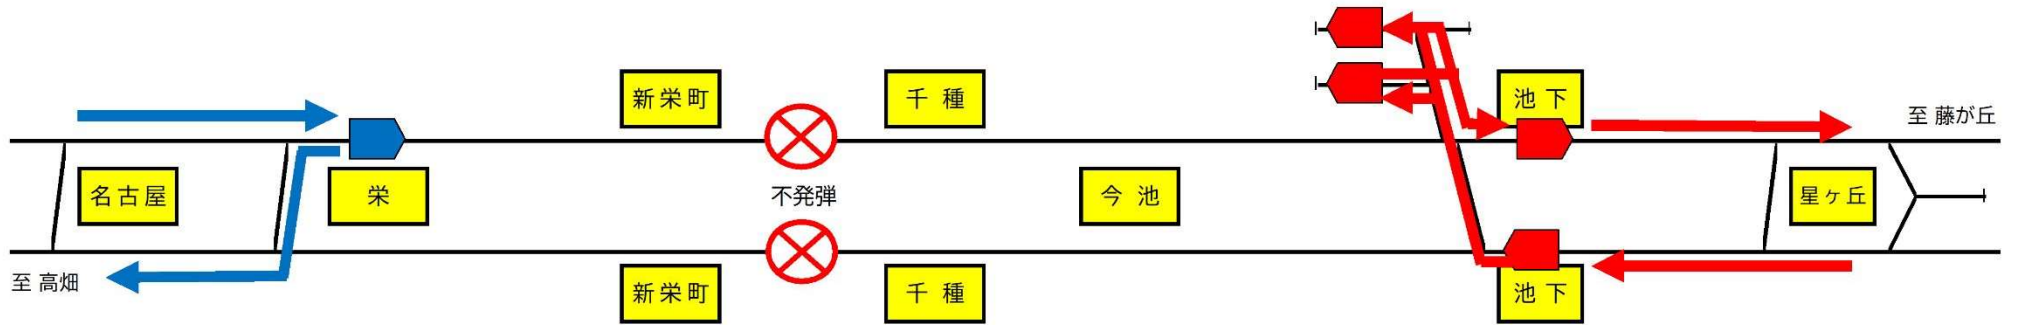

処理時間中の地下鉄部分運休

<運休区間>

- ・ 東山線 栄駅 ↔ 池下駅
- ・ 桜通線 太閤通駅 ↔ 今池駅

<運休開始時間>

- ・ 9時30分～
- ※運休終了は安全宣言後

東山線（栄駅～池下駅間 運休）

桜通線（太閤通駅～今池駅間 運休）