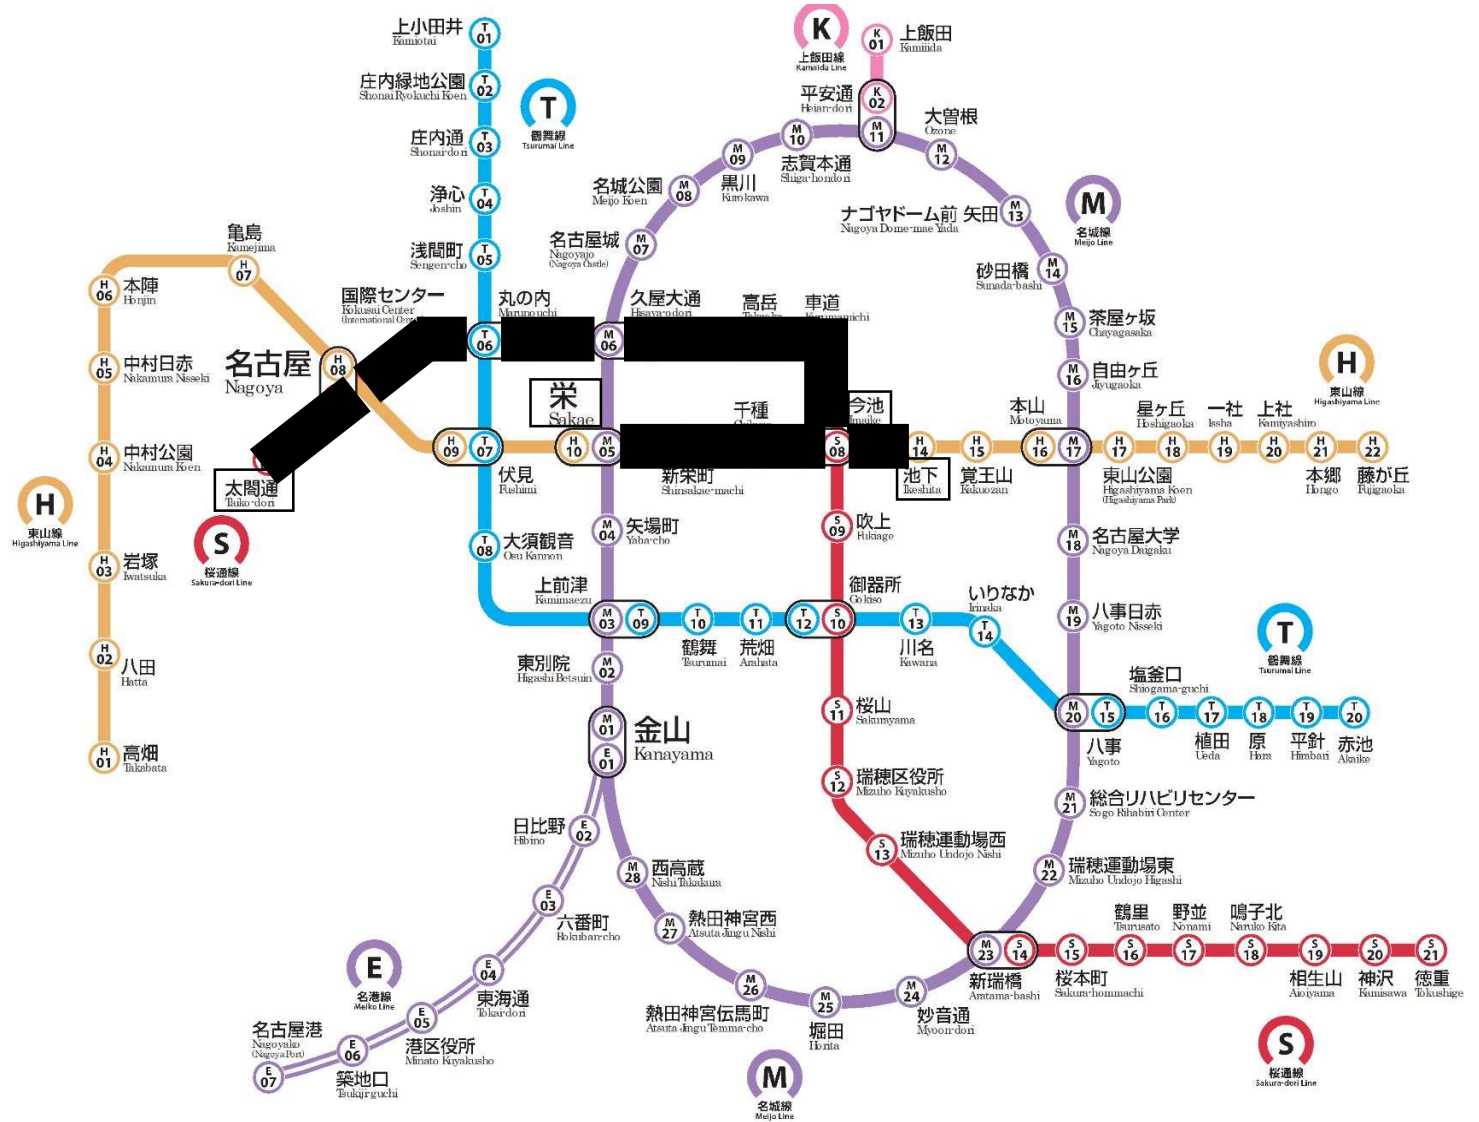

処理時間中の地下鉄部分運休

<運休区間>

- ・ 東山線 栄駅 ↔ 池下駅
- ・ 桜通線 太閤通駅 ↔ 今池駅

<運休開始時間>

- ・ 9時30分～
- ※運休終了は安全宣言後

東山線（栄駅～池下駅間 運休）

桜通線（太閤通駅～今池駅間 運休）