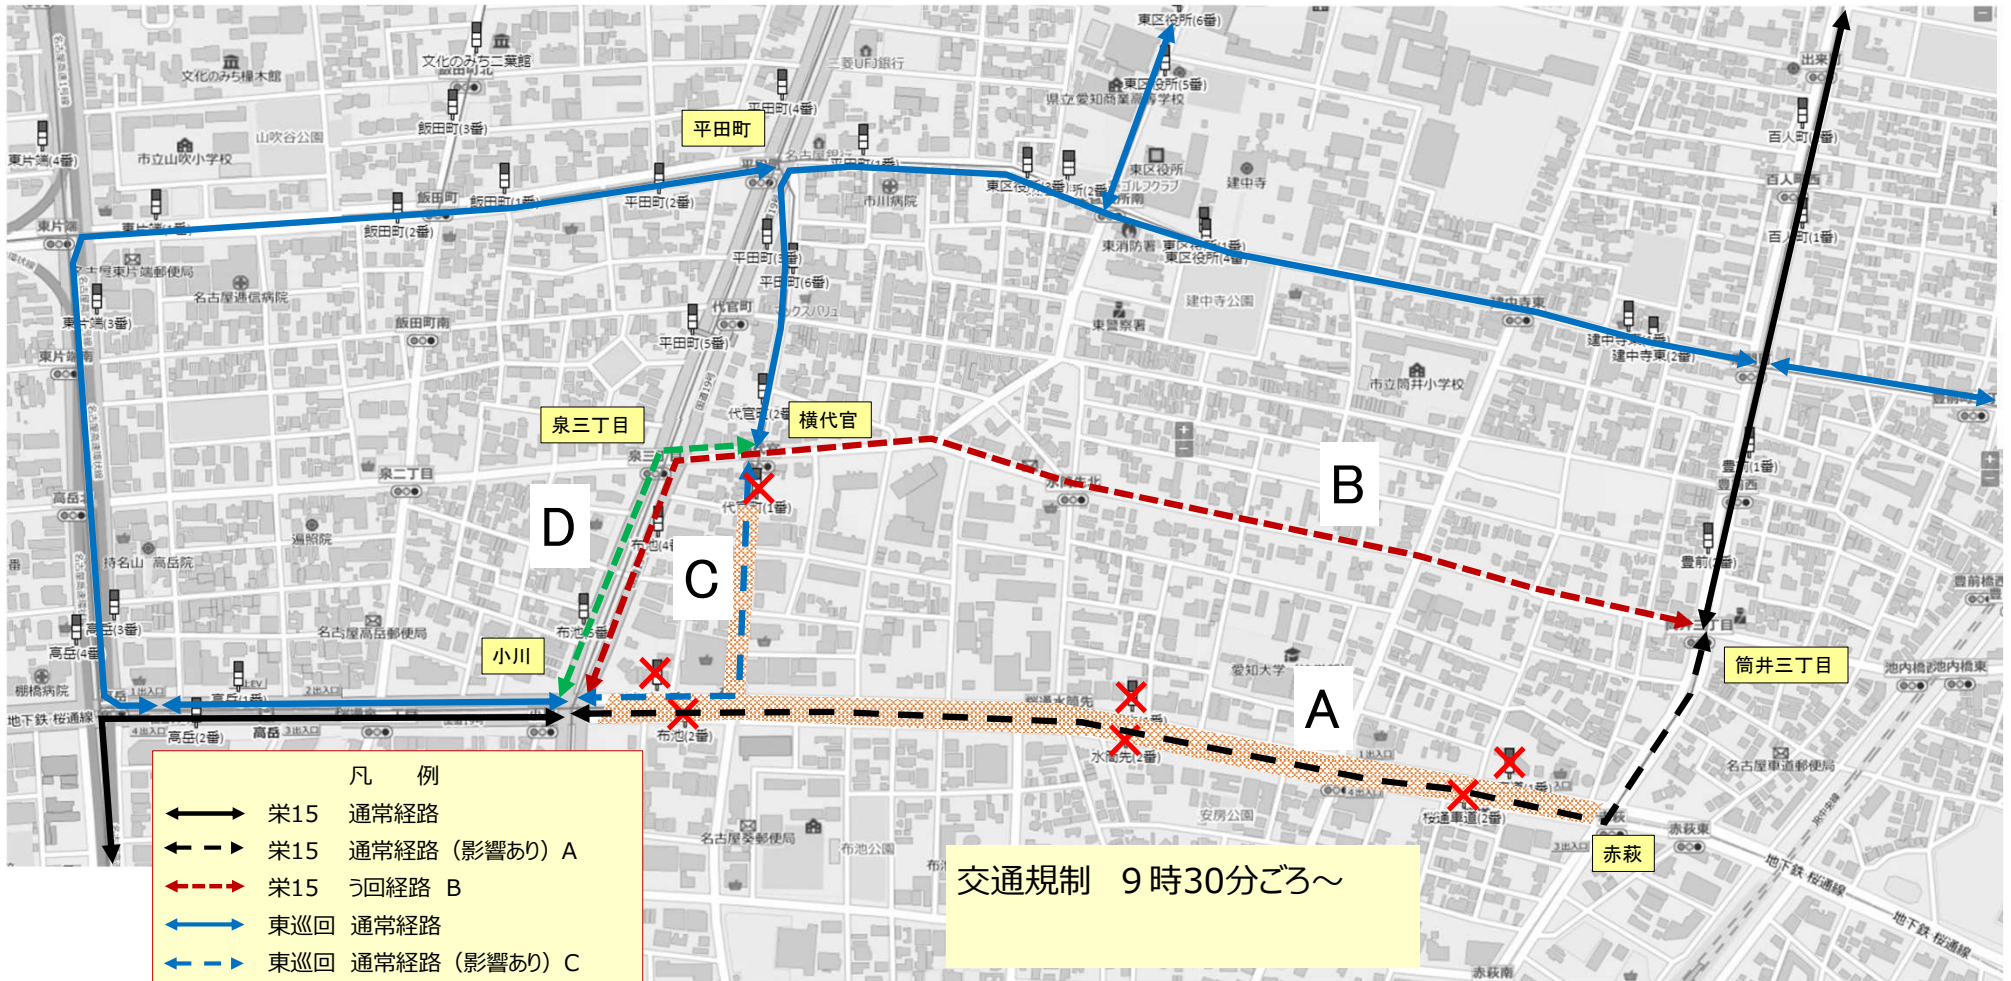

東区不発弾処理に伴う市バスう回経路

令和8年4月19日（日）

- 凡 例
- ↔ 栄15 通常経路
 - ↔ 栄15 通常経路（影響あり）A
 - ↔ 栄15 う回経路 B
 - ↔ 東巡回 通常経路
 - ↔ 東巡回 通常経路（影響あり）C
 - ↔ 東巡回 う回経路 D
 - 交通規制区間

交通規制 9時30分ごろ～

東区不発弾処理に伴う市バス系統図

令和8年4月19日（日）